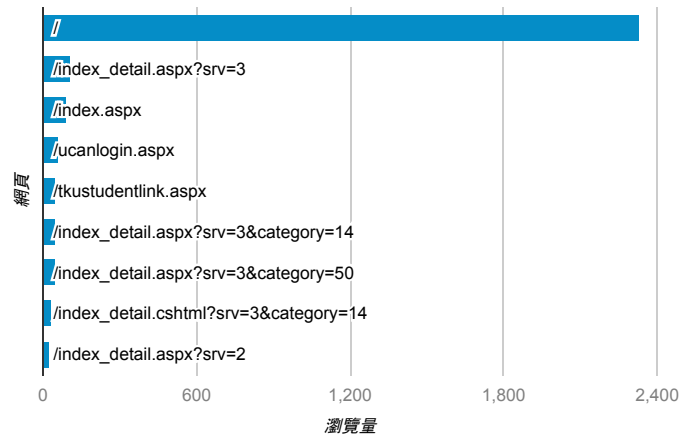

報表03_內容

2017年11月27日 - 2017年12月3日

所有使用者
100.00% 個工作階段

平均網頁載入時間 (秒)

平均網頁載入時間 (秒)和瀏覽量 (依網頁分組)

網頁	平均網頁載入時間 (秒)	瀏覽量
/index.aspx	25.11	96
/ucanlogin.aspx	7.29	60
/index_detail_share.cshtml?id=FD2A380238ACF474	3.86	1
/	3.58	2,331
/index_detail.aspx?srv=3&category=50	2.27	47
/activity_104-1_game1.aspx	0.00	1
/activity_104-1_self_test.aspx	0.00	1
/activity_105-2_game1.aspx	0.00	13
/analytics_Summary.aspx	0.00	1
/analytics_Summary.aspx?t=2	0.00	2

瀏覽量(依網頁分組)

造訪和新造訪率 (依 關鍵字 分組)

關鍵字	工作階段	% 新工作階段
(not provided)	450	74.22%
設計學業規畫	1	100.00%

網頁載入平均需時 (秒) (依瀏覽器分組)

瀏覽器	平均網頁載入時間 (秒)
Safari (in-app)	49.25
Chrome	3.86
Internet Explorer	1.40